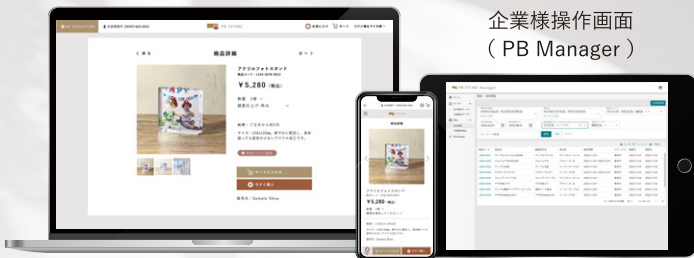

PhotoBridge®は、 おうちでセレクト

アルバムの写真セレクトと校正確認ができるクラウドサービスです。
 “一生大切に作るアルバムにどんな小さな後悔も残して欲しくない”
 そんな思いから誕生しました。

TOPIC 1 EC機能でオプション販売、収益アップに貢献

PB STORE

リリース
予定

エンドユーザー様操作画面

企業様操作画面
(PB Manager)

PB STOREは、PhotoBridge®をご利用のエンドユーザー様に様々なオプションアイテムを販売できるEC機能です。
 弊社がご用意するフォトアイテムはもちろん、企業様が販売したいアイテムも販売できます。

販売するアイテム	お支払い金額
弊社用意	販売額に応じたコミッション
企業様ご用意	売上代金(販売額-手数料)

TOPIC 2

ブライダルだけじゃない！
 キッズや成人式の
 採用実績も多数ございます
 ブライダルの印象が強いPhotoBridge®
 ですが、七五三や成人式などでも、ご利用
 組数は累計約20万組。幅広い撮影シーン
 でご利用いただけるようになりました。

TOPIC 3

スマートTVで観る新しい思い出のカタチ
THE ROOM 無料!※
 by PhotoBridge®

THE ROOMは、PhotoBridge®で作成されたアルバムのレイアウトを電子アルバムとして、スマートTVの大画面で楽しんでいただくためのサービスです。

※別途、無料でご利用いただける期間等の条件がございます。詳しくはお問い合わせ下さい。

スマートTV / パソコン / タブレット / スマホ などに対応