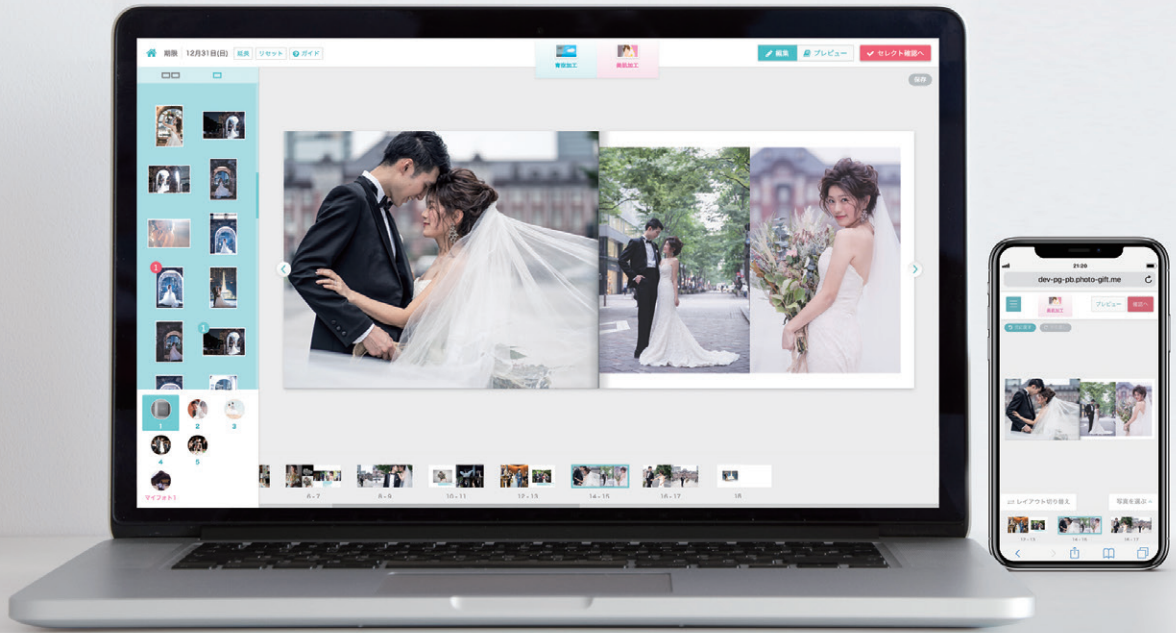

PhotoBridge®は、 おうちでセレクト

アルバムの写真セレクトと校正確認ができるクラウドサービスです。
 “一生大切に作るアルバムにどんな小さな後悔も残して欲しくない”
 そんな思いから誕生しました。

TOPIC 1 EC機能でオプション販売、収益アップに貢献

PB STORE

リリース
予定

エンドユーザー様操作画面

企業様操作画面
(PB Manager)

PB STOREは、PhotoBridge®をご利用のエンドユーザー様に様々なオプションアイテムを販売できるEC機能です。
 弊社がご用意するフォトアイテムはもちろん、企業様が販売したいアイテムも販売できます。

販売するアイテム	お支払い金額
弊社用意	販売額に応じたコミッション
企業様ご用意	売上代金(販売額-手数料)

TOPIC 2

ブライダルだけじゃない！
 キッズや成人式の
 採用実績も多数ございます
 ブライダルの印象が強いPhotoBridge®
 ですが、七五三や成人式などでも、ご利用
 組数は累計約20万組。幅広い撮影シーン
 でご利用いただけるようになりました。

TOPIC 3

スマートTVで観る新しい思い出のカタチ
THE ROOM 無料!※
 by PhotoBridge®

THE ROOMは、PhotoBridge®で作成されたアルバムのレイアウトを電子アルバムとして、スマートTVの大画面で楽しんでいただくためのサービスです。

※別途、無料でご利用いただける期間等の条件がございます。詳しくはお問い合わせ下さい。

スマートTV / パソコン / タブレット / スマホ などに対応